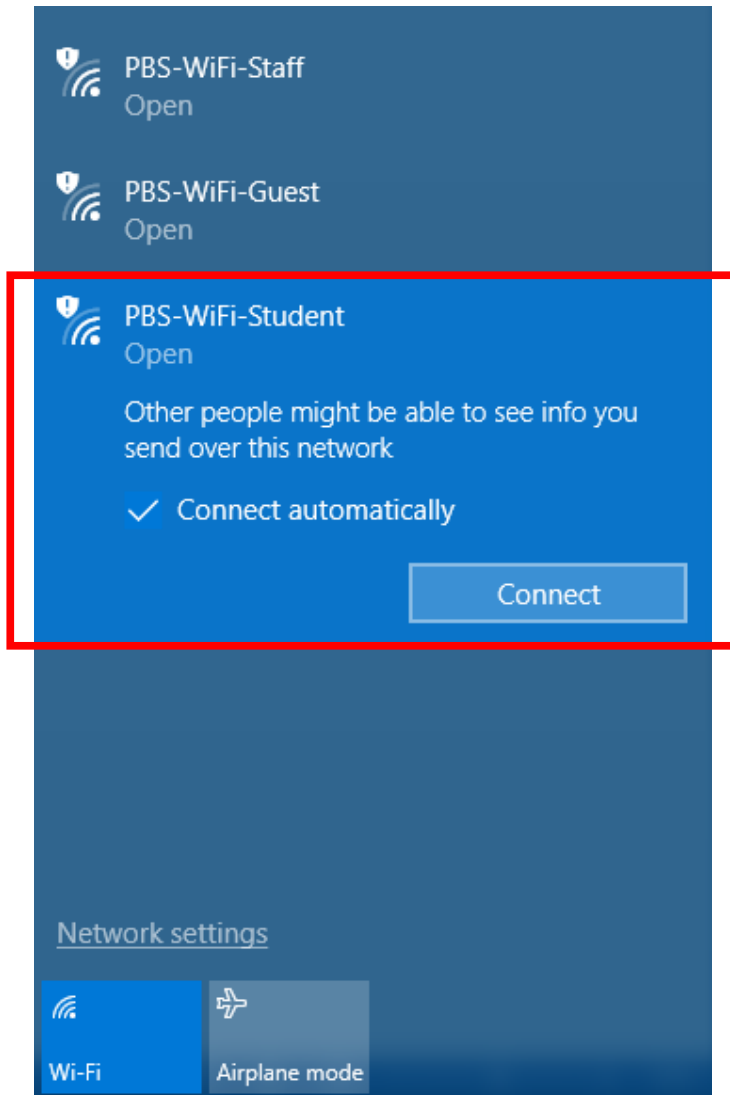

CARA-CARA UNTUK MENGAKSES INTERNET POLITEKNIK BANTING

KEMUDAHAN WIFI UNTUK PELAJAR

Log-In menggunakan Laptop/Smartphone
SSID : PBS-Wi fi -Student

Sila Pilih **PBS-Wi Fi -Student**, kemudian klik butang **Connect**